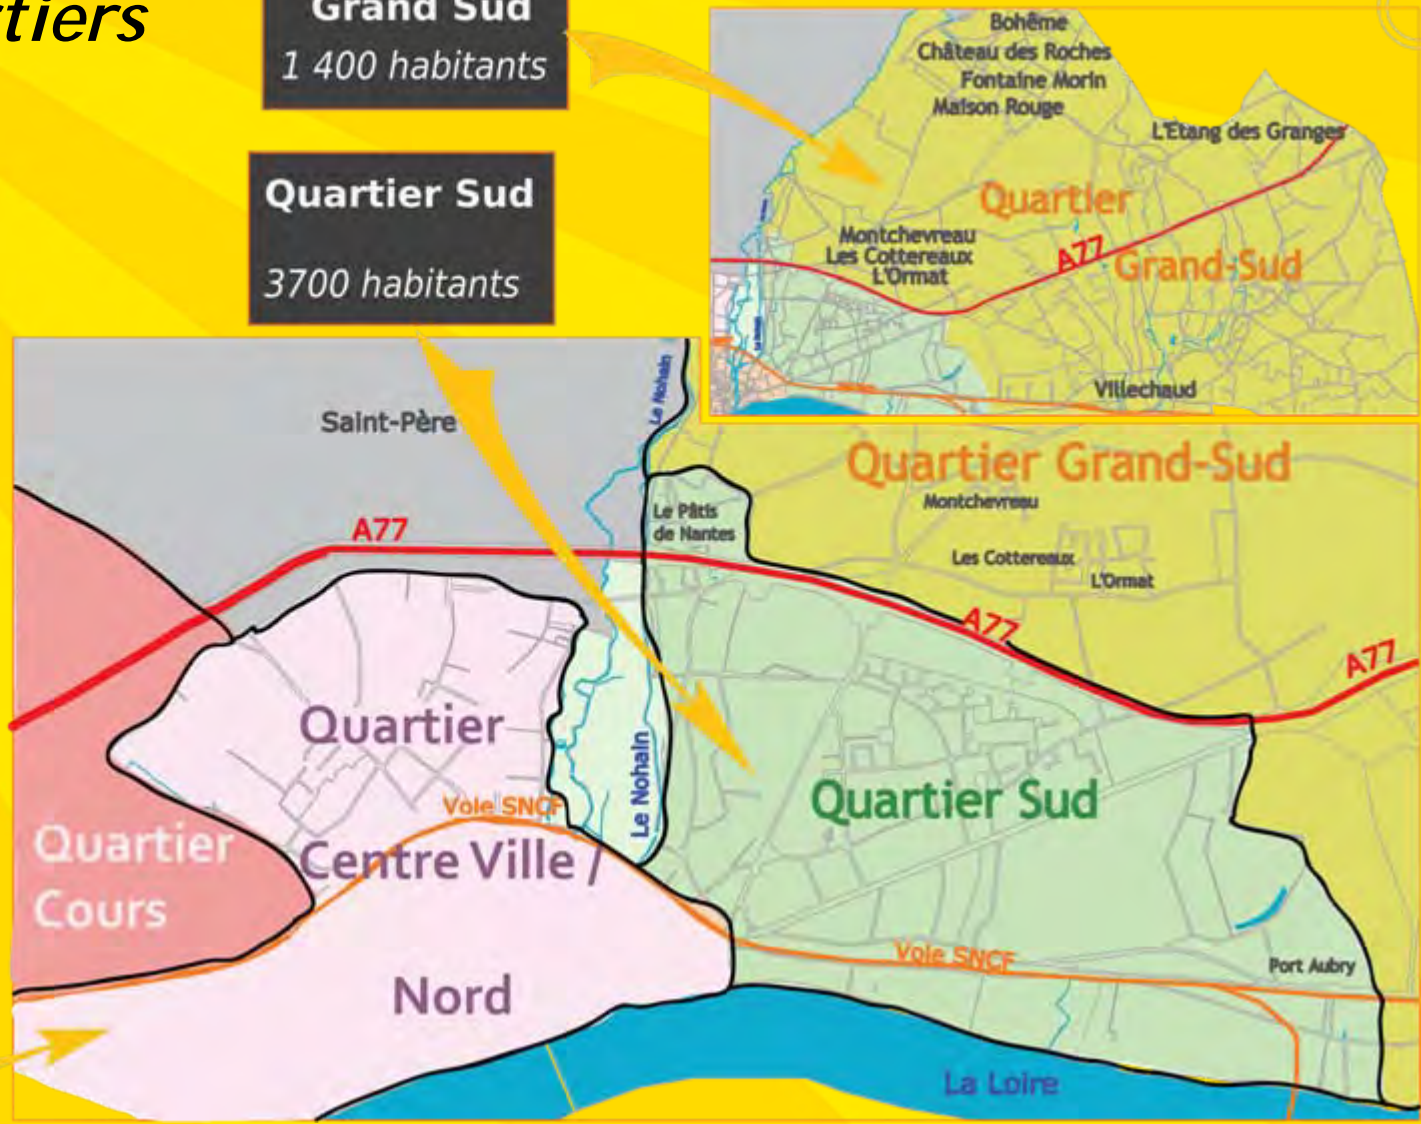

Comités de Quartiers de Cosne-Cours-sur-Loire

Ville de
Cosne-Cours-sur-Loire

Organisation des réunions

- Une réunion trimestrielle par quartier
- Deux réunions publiques annuelles par quartier

Les thèmes abordés...

→ Voirie

→ Embellissement

→ Internet

→ Fêtes et manifestations

→ Patrimoine

→ Bâtiments publics

→ Sécurité

Répartition des quartiers...

Quatre quartiers

Quartier Grand Sud
1 400 habitants

Quartier Sud
3700 habitants

Quartier Cours
1 600 habitants

Quartier Centre-ville / Nord
4 300 habitants

Quartier centre-ville et Nord

4300 habitants

Quartier Grand-sud

1400 habitants

Parmi lesquels siègeront des habitants des 4 Villages et de Montchevreau

Quartier sud

3700 habitants

Quartier Cours et ses hameaux

1600 habitants

Contact

Pascale Quillier